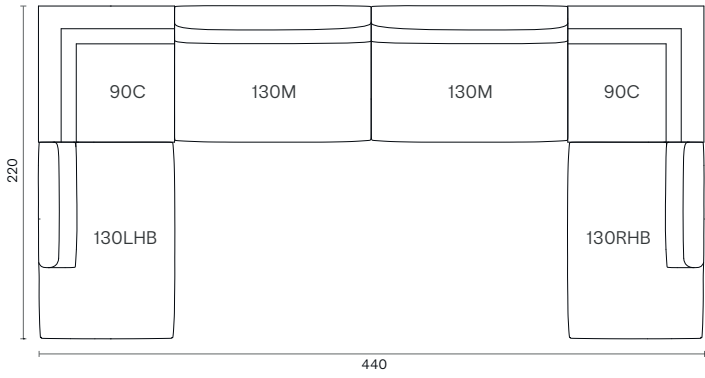

Dimensions (cm)

TRIPLE 343

DOUBLE 200

TRIPLE 283

DOUBLE 240

SINGLE

100 RIGHT ARM - 100R

100 LEFT ARM - 100L

120 RIGHT ARM - 120R

120 LEFT ARM - 120L

103 MID - 103M

83 MID - 83M

90 CORNER - 90C

120 RIGHT LOUNGE - 120RL

120 LEFT LOUNGE - 120LL

100 RIGHT LOUNGE - 100RL

100 LEFT LOUNGE - 100LL

Plan 20

Plan 21

Plan 22

Plan 23

Plan 24

Plan 25

textile fabric yardage (mt)	real leather square meter(m ²)	
7	10	Pick Armchair
6	8,5	100R
6	8,5	100R
5	7	80M
6	8,5	90C
7	10	120R
7	10	120R
5,5	7,5	100M
8	11,5	130LHB
8	11,5	130RHB
6	8,5	130M
8,5	12	150LHB
8,5	12	150RHB
7	10	150M
9	13	100LL
9	13	100RL
9,5	14	120LL
9,5	14	100RL
2,5	4	Pouf 90x90 cm
3	5	Pouf 72x166 cm
12	17	200 cm
14	20	240 cm
17	24	280 cm
19,5	27,5	340 cm
28	39,5	Plan 01
31	43,5	Plan 02
33	46,5	Plan 03
36,5	51	Plan 04
25	35,5	Plan 05
27	38	Plan 06
30	42,5	Plan 07
32,5	45,5	Plan 08
20	28,5	Plan 09
22	31,5	Plan 10
25	35,5	Plan 11
27,5	39	Plan 12
14	20	Plan 13
15,5	22	Plan 14
19	27	Plan 15
21	29,5	Plan 16
22	31,5	Plan 17
24	34	Plan 18
44	63	Plan 19
40	57	Plan 20
43	61	Plan 21
48	68	Plan 22
22	31,5	Plan 23
23	32,5	Plan 24
88	126	Plan 25