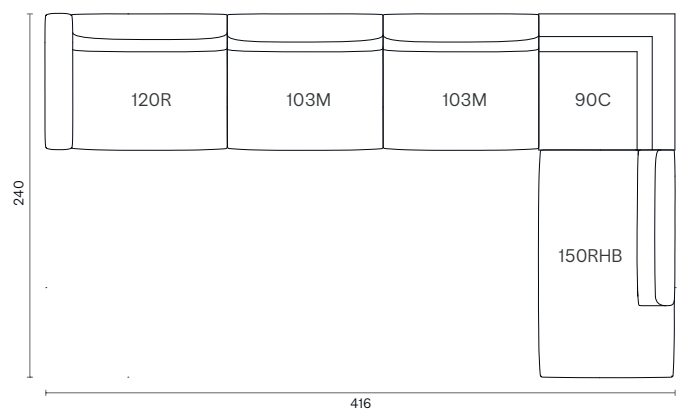

Plan 16

Plan 17

Plan 18

Plan 19

Shipment Details

Cbm (m3)	Weight (kg)	
0,91	18	Pick Armchair
0,78	17	100R
0,78	17	100R
0,63	18	80M
0,7	18	90C
0,93	19	120R
0,93	19	120R
0,78	18	100M
1	19	130LHB
1	19	130RHB
1	18	130M
1,15	18	150LHB
1,15	18	150RHB
1,15	18	150M
1,35	35	100LL
1,35	35	100RL
1,61	45	120LL
1,61	45	100RL
0,32	15	Pouf 90x90 cm
0,47	16	Pouf 72x166 cm
1,58	36	200 cm
1,85	40	240 cm
2,15	44	280 cm
2,59	50	340 cm
3,52	84	Plan 01
4,12	92	Plan 02
4,15	100	Plan 03
4,9	110	Plan 04
3,11	70	Plan 05
3,58	73	Plan 06
3,74	80	Plan 07
4,34	81	Plan 08
2,76	68	Plan 09
3,32	82	Plan 10
3,39	84	Plan 11
4,1	100	Plan 12
1,70	36	Plan 13
2,08	37	Plan 14
2,41	52	Plan 15
2,85	55	Plan 16
3	56	Plan 17
3,45	54	Plan 18
6	112	Plan 19
5,4	110	Plan 20
6	108	Plan 21
6,9	108	Plan 22
2,7	56	Plan 23
3	54	Plan 24
10,8	224	Plan 25

Plan 01

Plan 02

Plan 03

Plan 04

Plan 05

Plan 06

Plan 07

Plan 08

Dimensions (cm)

TRIPLE 343

DOUBLE 200

TRIPLE 283

DOUBLE 240

SINGLE

100 RIGHT ARM - 100R

100 LEFT ARM - 100L

120 RIGHT ARM - 120R

120 LEFT ARM - 120L

103 MID - 103M

83 MID - 83M

90 CORNER - 90C

120 RIGHT LOUNGE - 120RL

120 LEFT LOUNGE - 120LL

100 RIGHT LOUNGE - 100RL