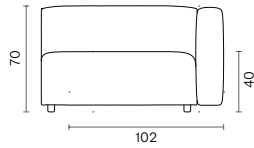

Dimensions (cm)

TRIPLE 343

DOUBLE 200

TRIPLE 283

DOUBLE 240

SINGLE

100 RIGHT ARM - 100R

100 LEFT ARM - 100L

120 RIGHT ARM - 120R

120 LEFT ARM - 120L

103 MID - 103M

83 MID - 83M

90 CORNER - 90C

120 RIGHT LOUNGE - 120RL

120 LEFT LOUNGE - 120LL

100 RIGHT LOUNGE - 100RL

100 LEFT LOUNGE - 100LL

Plan 20

Plan 21

Plan 22

Plan 23

Plan 24

Plan 25

textile fabric yardage (mt)	real leather square meter(m ²)	
7	10	Pick Armchair
6	8,5	100R
6	8,5	100R
5	7	80M
6	8,5	90C
7	10	120R
7	10	120R
5,5	7,5	100M
8	11,5	130LHB
8	11,5	130RHB
6	8,5	130M
8,5	12	150LHB
8,5	12	150RHB
7	10	150M
9	13	100LL
9	13	100RL
9,5	14	120LL
9,5	14	100RL
2,5	4	Pouf 90x90 cm
3	5	Pouf 72x166 cm
12	17	200 cm
14	20	240 cm
17	24	280 cm
19,5	27,5	340 cm
28	39,5	Plan 01
31	43,5	Plan 02
33	46,5	Plan 03
36,5	51	Plan 04
25	35,5	Plan 05
27	38	Plan 06
30	42,5	Plan 07
32,5	45,5	Plan 08
20	28,5	Plan 09
22	31,5	Plan 10
25	35,5	Plan 11
27,5	39	Plan 12
14	20	Plan 13
15,5	22	Plan 14
19	27	Plan 15
21	29,5	Plan 16
22	31,5	Plan 17
24	34	Plan 18
44	63	Plan 19
40	57	Plan 20
43	61	Plan 21
48	68	Plan 22
22	31,5	Plan 23
23	32,5	Plan 24
88	126	Plan 25