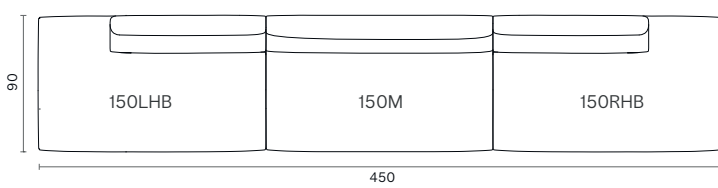

[B&T Material Catalogues](#) 

Plan 09

Plan 10

Plan 11

Plan 12

Plan 13

Plan 14

Plan 15

Plan 16

Plan 17

Plan 18

Plan 19

Shipment Details

Cbm (m3)	Weight (kg)	
0,91	18	Pick Armchair
0,78	17	100R
0,78	17	100R
0,63	18	80M
0,7	18	90C
0,93	19	120R
0,93	19	120R
0,78	18	100M
1	19	130LHB
1	19	130RHB
1	18	130M
1,15	18	150LHB
1,15	18	150RHB
1,15	18	150M
1,35	35	100LL
1,35	35	100RL
1,61	45	120LL
1,61	45	100RL
0,32	15	Pouf 90x90 cm
0,47	16	Pouf 72x166 cm
1,58	36	200 cm
1,85	40	240 cm
2,15	44	280 cm
2,59	50	340 cm
3,52	84	Plan 01
4,12	92	Plan 02
4,15	100	Plan 03
4,9	110	Plan 04
3,11	70	Plan 05
3,58	73	Plan 06
3,74	80	Plan 07
4,34	81	Plan 08
2,76	68	Plan 09
3,32	82	Plan 10
3,39	84	Plan 11
4,1	100	Plan 12
1,70	36	Plan 13
2,08	37	Plan 14
2,41	52	Plan 15
2,85	55	Plan 16
3	56	Plan 17
3,45	54	Plan 18
6	112	Plan 19
5,4	110	Plan 20
6	108	Plan 21
6,9	108	Plan 22
2,7	56	Plan 23
3	54	Plan 24
10,8	224	Plan 25

Dimensions (cm)

TRIPLE 343

DOUBLE 200

TRIPLE 283

DOUBLE 240

SINGLE

100 RIGHT ARM - 100R

100 LEFT ARM - 100L