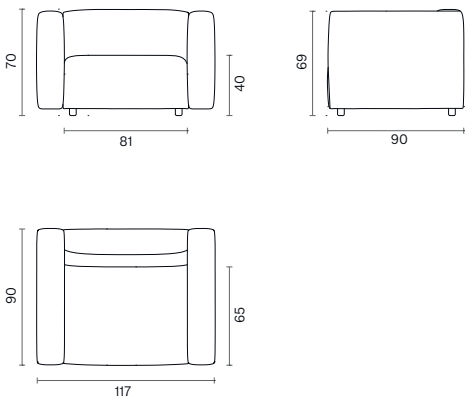

Plan 16

Plan 17

Plan 18

Plan 19

Shipment Details

Cbm (m3)	Weight (kg)	
0,91	18	Pick Armchair
0,78	17	100R
0,78	17	100R
0,63	18	80M
0,7	18	90C
0,93	19	120R
0,93	19	120R
0,78	18	100M
1	19	130LHB
1	19	130RHB
1	18	130M
1,15	18	150LHB
1,15	18	150RHB
1,15	18	150M
1,35	35	100LL
1,35	35	100RL
1,61	45	120LL
1,61	45	100RL
0,32	15	Pouf 90x90 cm
0,47	16	Pouf 72x166 cm
1,58	36	200 cm
1,85	40	240 cm
2,15	44	280 cm
2,59	50	340 cm
3,52	84	Plan 01
4,12	92	Plan 02
4,15	100	Plan 03
4,9	110	Plan 04
3,11	70	Plan 05
3,58	73	Plan 06
3,74	80	Plan 07
4,34	81	Plan 08
2,76	68	Plan 09
3,32	82	Plan 10
3,39	84	Plan 11
4,1	100	Plan 12
1,70	36	Plan 13
2,08	37	Plan 14
2,41	52	Plan 15
2,85	55	Plan 16
3	56	Plan 17
3,45	54	Plan 18
6	112	Plan 19
5,4	110	Plan 20
6	108	Plan 21
6,9	108	Plan 22
2,7	56	Plan 23
3	54	Plan 24
10,8	224	Plan 25

Dimensions (cm)

TRIPLE 343

DOUBLE 200

TRIPLE 283

DOUBLE 240

SINGLE

100 RIGHT ARM - 100R

100 LEFT ARM - 100L

120 RIGHT ARM - 120R

120 LEFT ARM - 120L

103 MID - 103M

83 MID - 83M

90 CORNER - 90C

120 RIGHT LOUNGE - 120RL

120 LEFT LOUNGE - 120LL

100 RIGHT LOUNGE - 100RL