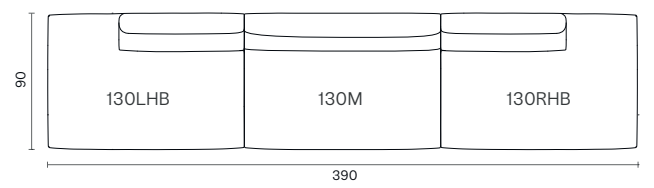

[B&T Material Catalogues](#) 

Plan 09

Plan 10

Plan 11

Plan 12

Plan 13

Plan 14

Plan 15

Plan 16

Plan 17

Plan 18

Plan 19

Shipment Details

Cbm (m3)	Weight (kg)	
0,91	18	Pick Armchair
0,78	17	100R
0,78	17	100R
0,63	18	80M
0,7	18	90C
0,93	19	120R
0,93	19	120R
0,78	18	100M
1	19	130LHB
1	19	130RHB
1	18	130M
1,15	18	150LHB
1,15	18	150RHB
1,15	18	150M
1,35	35	100LL
1,35	35	100RL
1,61	45	120LL
1,61	45	100RL
0,32	15	Pouf 90x90 cm
0,47	16	Pouf 72x166 cm
1,58	36	200 cm
1,85	40	240 cm
2,15	44	280 cm
2,59	50	340 cm
3,52	84	Plan 01
4,12	92	Plan 02
4,15	100	Plan 03
4,9	110	Plan 04
3,11	70	Plan 05
3,58	73	Plan 06
3,74	80	Plan 07
4,34	81	Plan 08
2,76	68	Plan 09
3,32	82	Plan 10
3,39	84	Plan 11
4,1	100	Plan 12
1,70	36	Plan 13
2,08	37	Plan 14
2,41	52	Plan 15
2,85	55	Plan 16
3	56	Plan 17
3,45	54	Plan 18
6	112	Plan 19
5,4	110	Plan 20
6	108	Plan 21
6,9	108	Plan 22
2,7	56	Plan 23
3	54	Plan 24
10,8	224	Plan 25

Dimensions (cm)

TRIPLE 343

DOUBLE 200

TRIPLE 283

DOUBLE 240

SINGLE

100 RIGHT ARM - 100R

100 LEFT ARM - 100L