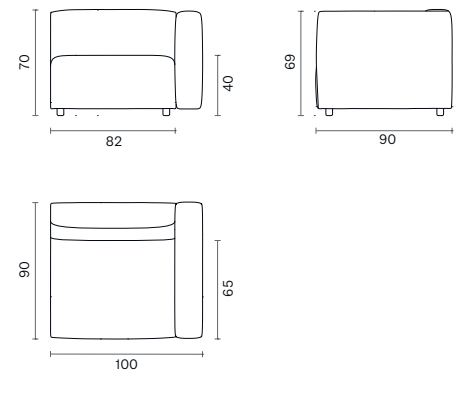

Plan 16

Plan 17

Plan 18

Plan 19

Shipment Details

Cbm (m3)	Weight (kg)	
0,91	18	Pick Armchair
0,78	17	100R
0,78	17	100R
0,63	18	80M
0,7	18	90C
0,93	19	120R
0,93	19	120R
0,78	18	100M
1	19	130LHB
1	19	130RHB
1	18	130M
1,15	18	150LHB
1,15	18	150RHB
1,15	18	150M
1,35	35	100LL
1,35	35	100RL
1,61	45	120LL
1,61	45	100RL
0,32	15	Pouf 90x90 cm
0,47	16	Pouf 72x166 cm
1,58	36	200 cm
1,85	40	240 cm
2,15	44	280 cm
2,59	50	340 cm
3,52	84	Plan 01
4,12	92	Plan 02
4,15	100	Plan 03
4,9	110	Plan 04
3,11	70	Plan 05
3,58	73	Plan 06
3,74	80	Plan 07
4,34	81	Plan 08
2,76	68	Plan 09
3,32	82	Plan 10
3,39	84	Plan 11
4,1	100	Plan 12
1,70	36	Plan 13
2,08	37	Plan 14
2,41	52	Plan 15
2,85	55	Plan 16
3	56	Plan 17
3,45	54	Plan 18
6	112	Plan 19
5,4	110	Plan 20
6	108	Plan 21
6,9	108	Plan 22
2,7	56	Plan 23
3	54	Plan 24
10,8	224	Plan 25

Dimensions (cm)

TRIPLE 343

DOUBLE 200

TRIPLE 283

DOUBLE 240

SINGLE

100 RIGHT ARM - 100R

100 LEFT ARM - 100L

120 RIGHT ARM - 120R

120 LEFT ARM - 120L

103 MID - 103M

83 MID - 83M

90 CORNER - 90C

120 RIGHT LOUNGE - 120RL

120 LEFT LOUNGE - 120LL

100 RIGHT LOUNGE - 100RL