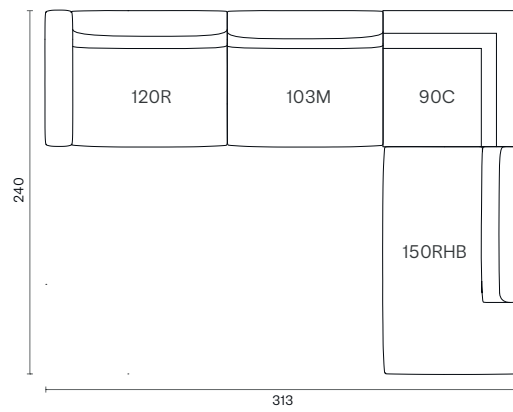

Plan 16

Plan 17

Plan 18

Plan 19

Shipment Details

Cbm (m3)	Weight (kg)	
0,91	18	Pick Armchair
0,78	17	100R
0,78	17	100R
0,63	18	80M
0,7	18	90C
0,93	19	120R
0,93	19	120R
0,78	18	100M
1	19	130LHB
1	19	130RHB
1	18	130M
1,15	18	150LHB
1,15	18	150RHB
1,15	18	150M
1,35	35	100LL
1,35	35	100RL
1,61	45	120LL
1,61	45	100RL
0,32	15	Pouf 90x90 cm
0,47	16	Pouf 72x166 cm
1,58	36	200 cm
1,85	40	240 cm
2,15	44	280 cm
2,59	50	340 cm
3,52	84	Plan 01
4,12	92	Plan 02
4,15	100	Plan 03
4,9	110	Plan 04
3,11	70	Plan 05
3,58	73	Plan 06
3,74	80	Plan 07
4,34	81	Plan 08
2,76	68	Plan 09
3,32	82	Plan 10
3,39	84	Plan 11
4,1	100	Plan 12
1,70	36	Plan 13
2,08	37	Plan 14
2,41	52	Plan 15
2,85	55	Plan 16
3	56	Plan 17
3,45	54	Plan 18
6	112	Plan 19
5,4	110	Plan 20
6	108	Plan 21
6,9	108	Plan 22
2,7	56	Plan 23
3	54	Plan 24
10,8	224	Plan 25

Plan 01

Plan 02

Plan 03

Plan 04

Plan 05

Plan 06

Plan 07

Plan 08

Dimensions (cm)

TRIPLE 343

DOUBLE 200

TRIPLE 283

DOUBLE 240

SINGLE

100 RIGHT ARM - 100R

100 LEFT ARM - 100L

120 RIGHT ARM - 120R

120 LEFT ARM - 120L

103 MID - 103M

83 MID - 83M

90 CORNER - 90C

120 RIGHT LOUNGE - 120RL

120 LEFT LOUNGE - 120LL

100 RIGHT LOUNGE - 100RL