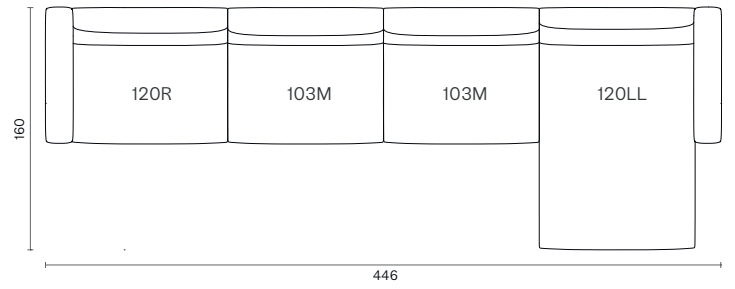

[B&T Material Catalogues](#) 

Plan 09

Plan 10

Plan 11

Plan 12

Plan 13

Plan 14

Plan 15

Plan 16

Plan 17

Plan 18

Plan 19

Shipment Details

Cbm (m3)	Weight (kg)	
0,91	18	Pick Armchair
0,78	17	100R
0,78	17	100R
0,63	18	80M
0,7	18	90C
0,93	19	120R
0,93	19	120R
0,78	18	100M
1	19	130LHB
1	19	130RHB
1	18	130M
1,15	18	150LHB
1,15	18	150RHB
1,15	18	150M
1,35	35	100LL
1,35	35	100RL
1,61	45	120LL
1,61	45	100RL
0,32	15	Pouf 90x90 cm
0,47	16	Pouf 72x166 cm
1,58	36	200 cm
1,85	40	240 cm
2,15	44	280 cm
2,59	50	340 cm
3,52	84	Plan 01
4,12	92	Plan 02
4,15	100	Plan 03
4,9	110	Plan 04
3,11	70	Plan 05
3,58	73	Plan 06
3,74	80	Plan 07
4,34	81	Plan 08
2,76	68	Plan 09
3,32	82	Plan 10
3,39	84	Plan 11
4,1	100	Plan 12
1,70	36	Plan 13
2,08	37	Plan 14
2,41	52	Plan 15
2,85	55	Plan 16
3	56	Plan 17
3,45	54	Plan 18
6	112	Plan 19
5,4	110	Plan 20
6	108	Plan 21
6,9	108	Plan 22
2,7	56	Plan 23
3	54	Plan 24
10,8	224	Plan 25

Dimensions (cm)

TRIPLE 343

DOUBLE 200

TRIPLE 283

DOUBLE 240

SINGLE

100 RIGHT ARM - 100R

100 LEFT ARM - 100L