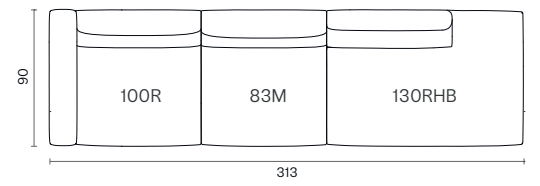

[B&T Material Catalogues](#) 

Plan 09

Plan 10

Plan 11

Plan 12

Plan 13

Plan 14

Plan 15

Plan 16

Plan 17

Plan 18

Plan 19

Shipment Details

Cbm (m3)	Weight (kg)	
0,91	18	Pick Armchair
0,78	17	100R
0,78	17	100R
0,63	18	80M
0,7	18	90C
0,93	19	120R
0,93	19	120R
0,78	18	100M
1	19	130LHB
1	19	130RHB
1	18	130M
1,15	18	150LHB
1,15	18	150RHB
1,15	18	150M
1,35	35	100LL
1,35	35	100RL
1,61	45	120LL
1,61	45	100RL
0,32	15	Pouf 90x90 cm
0,47	16	Pouf 72x166 cm
1,58	36	200 cm
1,85	40	240 cm
2,15	44	280 cm
2,59	50	340 cm
3,52	84	Plan 01
4,12	92	Plan 02
4,15	100	Plan 03
4,9	110	Plan 04
3,11	70	Plan 05
3,58	73	Plan 06
3,74	80	Plan 07
4,34	81	Plan 08
2,76	68	Plan 09
3,32	82	Plan 10
3,39	84	Plan 11
4,1	100	Plan 12
1,70	36	Plan 13
2,08	37	Plan 14
2,41	52	Plan 15
2,85	55	Plan 16
3	56	Plan 17
3,45	54	Plan 18
6	112	Plan 19
5,4	110	Plan 20
6	108	Plan 21
6,9	108	Plan 22
2,7	56	Plan 23
3	54	Plan 24
10,8	224	Plan 25

Dimensions (cm)

TRIPLE 343

DOUBLE 200

TRIPLE 283

DOUBLE 240

SINGLE

100 RIGHT ARM - 100R

100 LEFT ARM - 100L