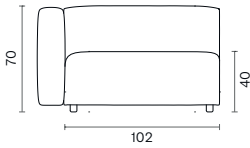

Dimensions (cm)

TRIPLE 343

DOUBLE 200

TRIPLE 283

DOUBLE 240

SINGLE

100 RIGHT ARM - 100R

100 LEFT ARM - 100L

120 RIGHT ARM - 120R

120 LEFT ARM - 120L

103 MID - 103M

83 MID - 83M

90 CORNER - 90C

120 RIGHT LOUNGE - 120RL

120 LEFT LOUNGE - 120LL

100 RIGHT LOUNGE - 100RL

100 LEFT LOUNGE - 100LL

Plan 20

Plan 21

Plan 22

Plan 23

Plan 24

Plan 25

textile fabric yardage (mt)	real leather square meter(m ²)	
7	10	Pick Armchair
6	8,5	100R
6	8,5	100R
5	7	80M
6	8,5	90C
7	10	120R
7	10	120R
5,5	7,5	100M
8	11,5	130LHB
8	11,5	130RHB
6	8,5	130M
8,5	12	150LHB
8,5	12	150RHB
7	10	150M
9	13	100LL
9	13	100RL
9,5	14	120LL
9,5	14	100RL
2,5	4	Pouf 90x90 cm
3	5	Pouf 72x166 cm
12	17	200 cm
14	20	240 cm
17	24	280 cm
19,5	27,5	340 cm
28	39,5	Plan 01
31	43,5	Plan 02
33	46,5	Plan 03
36,5	51	Plan 04
25	35,5	Plan 05
27	38	Plan 06
30	42,5	Plan 07
32,5	45,5	Plan 08
20	28,5	Plan 09
22	31,5	Plan 10
25	35,5	Plan 11
27,5	39	Plan 12
14	20	Plan 13
15,5	22	Plan 14
19	27	Plan 15
21	29,5	Plan 16
22	31,5	Plan 17
24	34	Plan 18
44	63	Plan 19
40	57	Plan 20
43	61	Plan 21
48	68	Plan 22
22	31,5	Plan 23
23	32,5	Plan 24
88	126	Plan 25