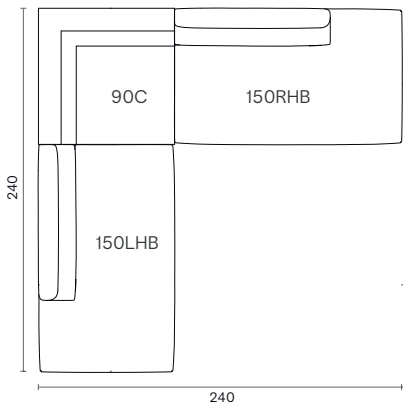

Dimensions (cm)

TRIPLE 343

DOUBLE 200

TRIPLE 283

DOUBLE 240

SINGLE

100 RIGHT ARM - 100R

100 LEFT ARM - 100L

120 RIGHT ARM - 120R

120 LEFT ARM - 120L

103 MID - 103M

83 MID - 83M

90 CORNER - 90C

120 RIGHT LOUNGE - 120RL

120 LEFT LOUNGE - 120LL

100 RIGHT LOUNGE - 100RL

100 LEFT LOUNGE - 100LL

Plan 20

Plan 21

Plan 22

Plan 23

Plan 24

Plan 25

textile fabric yardage (mt)	real leather square meter(m ²)	
7	10	Pick Armchair
6	8,5	100R
6	8,5	100R
5	7	80M
6	8,5	90C
7	10	120R
7	10	120R
5,5	7,5	100M
8	11,5	130LHB
8	11,5	130RHB
6	8,5	130M
8,5	12	150LHB
8,5	12	150RHB
7	10	150M
9	13	100LL
9	13	100RL
9,5	14	120LL
9,5	14	100RL
2,5	4	Pouf 90x90 cm
3	5	Pouf 72x166 cm
12	17	200 cm
14	20	240 cm
17	24	280 cm
19,5	27,5	340 cm
28	39,5	Plan 01
31	43,5	Plan 02
33	46,5	Plan 03
36,5	51	Plan 04
25	35,5	Plan 05
27	38	Plan 06
30	42,5	Plan 07
32,5	45,5	Plan 08
20	28,5	Plan 09
22	31,5	Plan 10
25	35,5	Plan 11
27,5	39	Plan 12
14	20	Plan 13
15,5	22	Plan 14
19	27	Plan 15
21	29,5	Plan 16
22	31,5	Plan 17
24	34	Plan 18
44	63	Plan 19
40	57	Plan 20
43	61	Plan 21
48	68	Plan 22
22	31,5	Plan 23
23	32,5	Plan 24
88	126	Plan 25