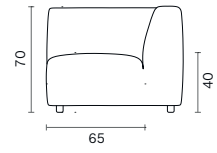

Dimensions (cm)

TRIPLE 343

DOUBLE 200

TRIPLE 283

DOUBLE 240

SINGLE

100 RIGHT ARM - 100R

100 LEFT ARM - 100L

120 RIGHT ARM - 120R

120 LEFT ARM - 120L

103 MID - 103M

83 MID - 83M

90 CORNER - 90C

120 RIGHT LOUNGE - 120RL

120 LEFT LOUNGE - 120LL

100 RIGHT LOUNGE - 100RL

100 LEFT LOUNGE - 100LL

Plan 20

Plan 21

Plan 22

Plan 23

Plan 24

Plan 25

textile fabric yardage (mt)	real leather square meter(m ²)	
7	10	Pick Armchair
6	8,5	100R
6	8,5	100R
5	7	80M
6	8,5	90C
7	10	120R
7	10	120R
5,5	7,5	100M
8	11,5	130LHB
8	11,5	130RHB
6	8,5	130M
8,5	12	150LHB
8,5	12	150RHB
7	10	150M
9	13	100LL
9	13	100RL
9,5	14	120LL
9,5	14	100RL
2,5	4	Pouf 90x90 cm
3	5	Pouf 72x166 cm
12	17	200 cm
14	20	240 cm
17	24	280 cm
19,5	27,5	340 cm
28	39,5	Plan 01
31	43,5	Plan 02
33	46,5	Plan 03
36,5	51	Plan 04
25	35,5	Plan 05
27	38	Plan 06
30	42,5	Plan 07
32,5	45,5	Plan 08
20	28,5	Plan 09
22	31,5	Plan 10
25	35,5	Plan 11
27,5	39	Plan 12
14	20	Plan 13
15,5	22	Plan 14
19	27	Plan 15
21	29,5	Plan 16
22	31,5	Plan 17
24	34	Plan 18
44	63	Plan 19
40	57	Plan 20
43	61	Plan 21
48	68	Plan 22
22	31,5	Plan 23
23	32,5	Plan 24
88	126	Plan 25