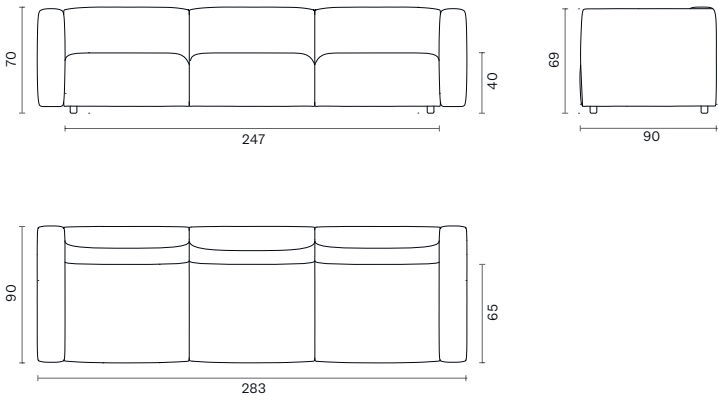

Plan 16

Plan 17

Plan 18

Plan 19

Shipment Details

Cbm (m3)	Weight (kg)	
0,91	18	Pick Armchair
0,78	17	100R
0,78	17	100R
0,63	18	80M
0,7	18	90C
0,93	19	120R
0,93	19	120R
0,78	18	100M
1	19	130LHB
1	19	130RHB
1	18	130M
1,15	18	150LHB
1,15	18	150RHB
1,15	18	150M
1,35	35	100LL
1,35	35	100RL
1,61	45	120LL
1,61	45	100RL
0,32	15	Pouf 90x90 cm
0,47	16	Pouf 72x166 cm
1,58	36	200 cm
1,85	40	240 cm
2,15	44	280 cm
2,59	50	340 cm
3,52	84	Plan 01
4,12	92	Plan 02
4,15	100	Plan 03
4,9	110	Plan 04
3,11	70	Plan 05
3,58	73	Plan 06
3,74	80	Plan 07
4,34	81	Plan 08
2,76	68	Plan 09
3,32	82	Plan 10
3,39	84	Plan 11
4,1	100	Plan 12
1,70	36	Plan 13
2,08	37	Plan 14
2,41	52	Plan 15
2,85	55	Plan 16
3	56	Plan 17
3,45	54	Plan 18
6	112	Plan 19
5,4	110	Plan 20
6	108	Plan 21
6,9	108	Plan 22
2,7	56	Plan 23
3	54	Plan 24
10,8	224	Plan 25

Dimensions (cm)

TRIPLE 343

DOUBLE 200

TRIPLE 283

DOUBLE 240

SINGLE

100 RIGHT ARM - 100R

100 LEFT ARM - 100L

120 RIGHT ARM - 120R

120 LEFT ARM - 120L

103 MID - 103M

83 MID - 83M

90 CORNER - 90C

120 RIGHT LOUNGE - 120RL

120 LEFT LOUNGE - 120LL

100 RIGHT LOUNGE - 100RL