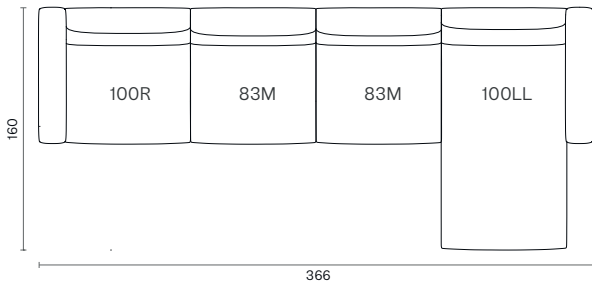

[B&T Material Catalogues](#) 

Plan 09

Plan 10

Plan 11

Plan 12

Plan 13

Plan 14

Plan 15

Plan 16

Plan 17

Plan 18

Plan 19

Shipment Details

Cbm (m3)	Weight (kg)	
0,91	18	Pick Armchair
0,78	17	100R
0,78	17	100R
0,63	18	80M
0,7	18	90C
0,93	19	120R
0,93	19	120R
0,78	18	100M
1	19	130LHB
1	19	130RHB
1	18	130M
1,15	18	150LHB
1,15	18	150RHB
1,15	18	150M
1,35	35	100LL
1,35	35	100RL
1,61	45	120LL
1,61	45	100RL
0,32	15	Pouf 90x90 cm
0,47	16	Pouf 72x166 cm
1,58	36	200 cm
1,85	40	240 cm
2,15	44	280 cm
2,59	50	340 cm
3,52	84	Plan 01
4,12	92	Plan 02
4,15	100	Plan 03
4,9	110	Plan 04
3,11	70	Plan 05
3,58	73	Plan 06
3,74	80	Plan 07
4,34	81	Plan 08
2,76	68	Plan 09
3,32	82	Plan 10
3,39	84	Plan 11
4,1	100	Plan 12
1,70	36	Plan 13
2,08	37	Plan 14
2,41	52	Plan 15
2,85	55	Plan 16
3	56	Plan 17
3,45	54	Plan 18
6	112	Plan 19
5,4	110	Plan 20
6	108	Plan 21
6,9	108	Plan 22
2,7	56	Plan 23
3	54	Plan 24
10,8	224	Plan 25

Dimensions (cm)

TRIPLE 343

DOUBLE 200

TRIPLE 283

DOUBLE 240

SINGLE

100 RIGHT ARM - 100R

100 LEFT ARM - 100L