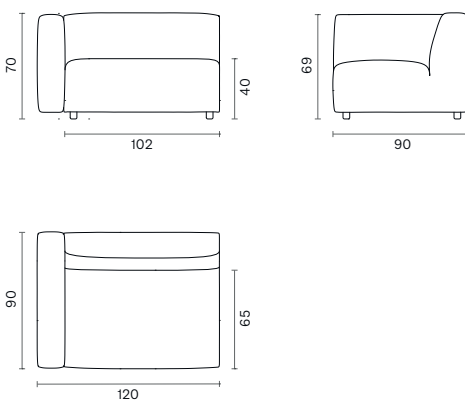

Plan 16

Plan 17

Plan 18

Plan 19

Shipment Details

Cbm (m3)	Weight (kg)	
0,91	18	Pick Armchair
0,78	17	100R
0,78	17	100R
0,63	18	80M
0,7	18	90C
0,93	19	120R
0,93	19	120R
0,78	18	100M
1	19	130LHB
1	19	130RHB
1	18	130M
1,15	18	150LHB
1,15	18	150RHB
1,15	18	150M
1,35	35	100LL
1,35	35	100RL
1,61	45	120LL
1,61	45	100RL
0,32	15	Pouf 90x90 cm
0,47	16	Pouf 72x166 cm
1,58	36	200 cm
1,85	40	240 cm
2,15	44	280 cm
2,59	50	340 cm
3,52	84	Plan 01
4,12	92	Plan 02
4,15	100	Plan 03
4,9	110	Plan 04
3,11	70	Plan 05
3,58	73	Plan 06
3,74	80	Plan 07
4,34	81	Plan 08
2,76	68	Plan 09
3,32	82	Plan 10
3,39	84	Plan 11
4,1	100	Plan 12
1,70	36	Plan 13
2,08	37	Plan 14
2,41	52	Plan 15
2,85	55	Plan 16
3	56	Plan 17
3,45	54	Plan 18
6	112	Plan 19
5,4	110	Plan 20
6	108	Plan 21
6,9	108	Plan 22
2,7	56	Plan 23
3	54	Plan 24
10,8	224	Plan 25

Dimensions (cm)

TRIPLE 343

DOUBLE 200

TRIPLE 283

DOUBLE 240

SINGLE

100 RIGHT ARM - 100R

100 LEFT ARM - 100L

120 RIGHT ARM - 120R

120 LEFT ARM - 120L

103 MID - 103M

83 MID - 83M

90 CORNER - 90C

120 RIGHT LOUNGE - 120RL

120 LEFT LOUNGE - 120LL

100 RIGHT LOUNGE - 100RL