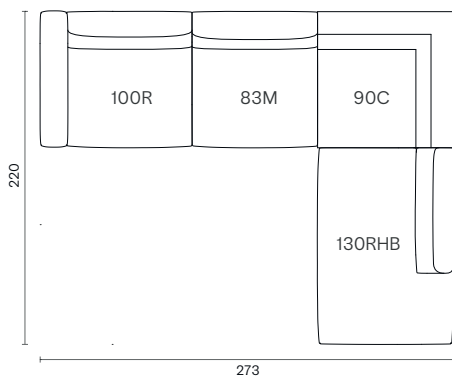

Plan 16

Plan 17

Plan 18

Plan 19

Shipment Details

Cbm (m3)	Weight (kg)	
0,91	18	Pick Armchair
0,78	17	100R
0,78	17	100R
0,63	18	80M
0,7	18	90C
0,93	19	120R
0,93	19	120R
0,78	18	100M
1	19	130LHB
1	19	130RHB
1	18	130M
1,15	18	150LHB
1,15	18	150RHB
1,15	18	150M
1,35	35	100LL
1,35	35	100RL
1,61	45	120LL
1,61	45	100RL
0,32	15	Pouf 90x90 cm
0,47	16	Pouf 72x166 cm
1,58	36	200 cm
1,85	40	240 cm
2,15	44	280 cm
2,59	50	340 cm
3,52	84	Plan 01
4,12	92	Plan 02
4,15	100	Plan 03
4,9	110	Plan 04
3,11	70	Plan 05
3,58	73	Plan 06
3,74	80	Plan 07
4,34	81	Plan 08
2,76	68	Plan 09
3,32	82	Plan 10
3,39	84	Plan 11
4,1	100	Plan 12
1,70	36	Plan 13
2,08	37	Plan 14
2,41	52	Plan 15
2,85	55	Plan 16
3	56	Plan 17
3,45	54	Plan 18
6	112	Plan 19
5,4	110	Plan 20
6	108	Plan 21
6,9	108	Plan 22
2,7	56	Plan 23
3	54	Plan 24
10,8	224	Plan 25

Plan 01

Plan 02

Plan 03

Plan 04

Plan 05

Plan 06

Plan 07

Plan 08

Dimensions (cm)

TRIPLE 343

DOUBLE 200

TRIPLE 283

DOUBLE 240

SINGLE

100 RIGHT ARM - 100R

100 LEFT ARM - 100L

120 RIGHT ARM - 120R

120 LEFT ARM - 120L

103 MID - 103M

83 MID - 83M

90 CORNER - 90C

120 RIGHT LOUNGE - 120RL

120 LEFT LOUNGE - 120LL

100 RIGHT LOUNGE - 100RL