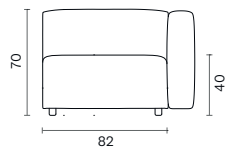

Dimensions (cm)

TRIPLE 343

DOUBLE 200

TRIPLE 283

DOUBLE 240

SINGLE

100 RIGHT ARM - 100R

100 LEFT ARM - 100L

120 RIGHT ARM - 120R

120 LEFT ARM - 120L

103 MID - 103M

83 MID - 83M

90 CORNER - 90C

120 RIGHT LOUNGE - 120RL

120 LEFT LOUNGE - 120LL

100 RIGHT LOUNGE - 100RL

100 LEFT LOUNGE - 100LL

Plan 20

Plan 21

Plan 22

Plan 23

Plan 24

Plan 25

textile fabric yardage (mt)	real leather square meter(m ²)	
7	10	Pick Armchair
6	8,5	100R
6	8,5	100R
5	7	80M
6	8,5	90C
7	10	120R
7	10	120R
5,5	7,5	100M
8	11,5	130LHB
8	11,5	130RHB
6	8,5	130M
8,5	12	150LHB
8,5	12	150RHB
7	10	150M
9	13	100LL
9	13	100RL
9,5	14	120LL
9,5	14	100RL
2,5	4	Pouf 90x90 cm
3	5	Pouf 72x166 cm
12	17	200 cm
14	20	240 cm
17	24	280 cm
19,5	27,5	340 cm
28	39,5	Plan 01
31	43,5	Plan 02
33	46,5	Plan 03
36,5	51	Plan 04
25	35,5	Plan 05
27	38	Plan 06
30	42,5	Plan 07
32,5	45,5	Plan 08
20	28,5	Plan 09
22	31,5	Plan 10
25	35,5	Plan 11
27,5	39	Plan 12
14	20	Plan 13
15,5	22	Plan 14
19	27	Plan 15
21	29,5	Plan 16
22	31,5	Plan 17
24	34	Plan 18
44	63	Plan 19
40	57	Plan 20
43	61	Plan 21
48	68	Plan 22
22	31,5	Plan 23
23	32,5	Plan 24
88	126	Plan 25