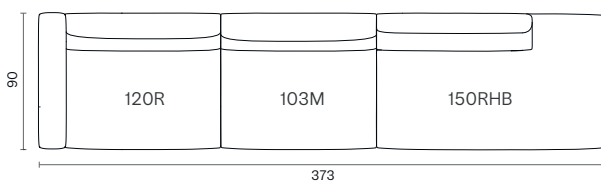

Plan 16

Plan 17

Plan 18

Plan 19

Shipment Details

Cbm (m3)	Weight (kg)	
0,91	18	Pick Armchair
0,78	17	100R
0,78	17	100R
0,63	18	80M
0,7	18	90C
0,93	19	120R
0,93	19	120R
0,78	18	100M
1	19	130LHB
1	19	130RHB
1	18	130M
1,15	18	150LHB
1,15	18	150RHB
1,15	18	150M
1,35	35	100LL
1,35	35	100RL
1,61	45	120LL
1,61	45	100RL
0,32	15	Pouf 90x90 cm
0,47	16	Pouf 72x166 cm
1,58	36	200 cm
1,85	40	240 cm
2,15	44	280 cm
2,59	50	340 cm
3,52	84	Plan 01
4,12	92	Plan 02
4,15	100	Plan 03
4,9	110	Plan 04
3,11	70	Plan 05
3,58	73	Plan 06
3,74	80	Plan 07
4,34	81	Plan 08
2,76	68	Plan 09
3,32	82	Plan 10
3,39	84	Plan 11
4,1	100	Plan 12
1,70	36	Plan 13
2,08	37	Plan 14
2,41	52	Plan 15
2,85	55	Plan 16
3	56	Plan 17
3,45	54	Plan 18
6	112	Plan 19
5,4	110	Plan 20
6	108	Plan 21
6,9	108	Plan 22
2,7	56	Plan 23
3	54	Plan 24
10,8	224	Plan 25

Dimensions (cm)

TRIPLE 343

DOUBLE 200

TRIPLE 283

DOUBLE 240

SINGLE

100 RIGHT ARM - 100R

100 LEFT ARM - 100L