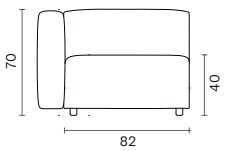

Dimensions (cm)

TRIPLE 343

DOUBLE 200

TRIPLE 283

DOUBLE 240

SINGLE

100 RIGHT ARM - 100R

100 LEFT ARM - 100L

120 RIGHT ARM - 120R

120 LEFT ARM - 120L

103 MID - 103M

83 MID - 83M

90 CORNER - 90C

120 RIGHT LOUNGE - 120RL

120 LEFT LOUNGE - 120LL

100 RIGHT LOUNGE - 100RL

100 LEFT LOUNGE - 100LL

Plan 20

Plan 21

Plan 22

Plan 23

Plan 24

Plan 25

textile fabric yardage (mt)	real leather square meter(m ²)	
7	10	Pick Armchair
6	8,5	100R
6	8,5	100R
5	7	80M
6	8,5	90C
7	10	120R
7	10	120R
5,5	7,5	100M
8	11,5	130LHB
8	11,5	130RHB
6	8,5	130M
8,5	12	150LHB
8,5	12	150RHB
7	10	150M
9	13	100LL
9	13	100RL
9,5	14	120LL
9,5	14	100RL
2,5	4	Pouf 90x90 cm
3	5	Pouf 72x166 cm
12	17	200 cm
14	20	240 cm
17	24	280 cm
19,5	27,5	340 cm
28	39,5	Plan 01
31	43,5	Plan 02
33	46,5	Plan 03
36,5	51	Plan 04
25	35,5	Plan 05
27	38	Plan 06
30	42,5	Plan 07
32,5	45,5	Plan 08
20	28,5	Plan 09
22	31,5	Plan 10
25	35,5	Plan 11
27,5	39	Plan 12
14	20	Plan 13
15,5	22	Plan 14
19	27	Plan 15
21	29,5	Plan 16
22	31,5	Plan 17
24	34	Plan 18
44	63	Plan 19
40	57	Plan 20
43	61	Plan 21
48	68	Plan 22
22	31,5	Plan 23
23	32,5	Plan 24
88	126	Plan 25