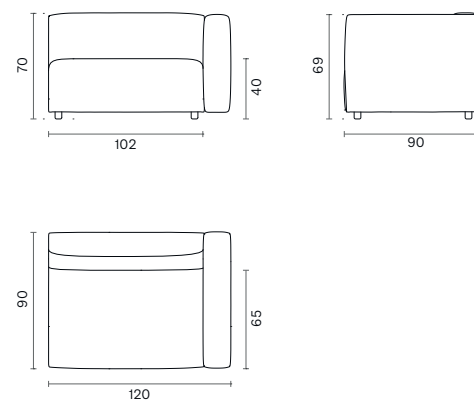

Plan 16

Plan 17

Plan 18

Plan 19

Shipment Details

Cbm (m3)	Weight (kg)	
0,91	18	Pick Armchair
0,78	17	100R
0,78	17	100R
0,63	18	80M
0,7	18	90C
0,93	19	120R
0,93	19	120R
0,78	18	100M
1	19	130LHB
1	19	130RHB
1	18	130M
1,15	18	150LHB
1,15	18	150RHB
1,15	18	150M
1,35	35	100LL
1,35	35	100RL
1,61	45	120LL
1,61	45	100RL
0,32	15	Pouf 90x90 cm
0,47	16	Pouf 72x166 cm
1,58	36	200 cm
1,85	40	240 cm
2,15	44	280 cm
2,59	50	340 cm
3,52	84	Plan 01
4,12	92	Plan 02
4,15	100	Plan 03
4,9	110	Plan 04
3,11	70	Plan 05
3,58	73	Plan 06
3,74	80	Plan 07
4,34	81	Plan 08
2,76	68	Plan 09
3,32	82	Plan 10
3,39	84	Plan 11
4,1	100	Plan 12
1,70	36	Plan 13
2,08	37	Plan 14
2,41	52	Plan 15
2,85	55	Plan 16
3	56	Plan 17
3,45	54	Plan 18
6	112	Plan 19
5,4	110	Plan 20
6	108	Plan 21
6,9	108	Plan 22
2,7	56	Plan 23
3	54	Plan 24
10,8	224	Plan 25

Dimensions (cm)

TRIPLE 343

DOUBLE 200

TRIPLE 283

DOUBLE 240

SINGLE

100 RIGHT ARM - 100R

100 LEFT ARM - 100L

120 RIGHT ARM - 120R

120 LEFT ARM - 120L

103 MID - 103M

83 MID - 83M

90 CORNER - 90C

120 RIGHT LOUNGE - 120RL

120 LEFT LOUNGE - 120LL

100 RIGHT LOUNGE - 100RL