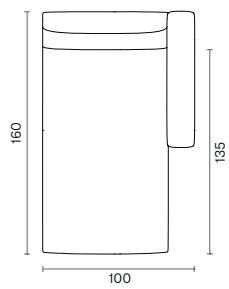

Plan 16

Plan 17

Plan 18

Plan 19

Shipment Details

Cbm (m3)	Weight (kg)	
0,91	18	Pick Armchair
0,78	17	100R
0,78	17	100R
0,63	18	80M
0,7	18	90C
0,93	19	120R
0,93	19	120R
0,78	18	100M
1	19	130LHB
1	19	130RHB
1	18	130M
1,15	18	150LHB
1,15	18	150RHB
1,15	18	150M
1,35	35	100LL
1,35	35	100RL
1,61	45	120LL
1,61	45	100RL
0,32	15	Pouf 90x90 cm
0,47	16	Pouf 72x166 cm
1,58	36	200 cm
1,85	40	240 cm
2,15	44	280 cm
2,59	50	340 cm
3,52	84	Plan 01
4,12	92	Plan 02
4,15	100	Plan 03
4,9	110	Plan 04
3,11	70	Plan 05
3,58	73	Plan 06
3,74	80	Plan 07
4,34	81	Plan 08
2,76	68	Plan 09
3,32	82	Plan 10
3,39	84	Plan 11
4,1	100	Plan 12
1,70	36	Plan 13
2,08	37	Plan 14
2,41	52	Plan 15
2,85	55	Plan 16
3	56	Plan 17
3,45	54	Plan 18
6	112	Plan 19
5,4	110	Plan 20
6	108	Plan 21
6,9	108	Plan 22
2,7	56	Plan 23
3	54	Plan 24
10,8	224	Plan 25

Dimensions (cm)

TRIPLE 343

DOUBLE 200

TRIPLE 283

DOUBLE 240

SINGLE

100 RIGHT ARM - 100R

100 LEFT ARM - 100L

120 RIGHT ARM - 120R

120 LEFT ARM - 120L

103 MID - 103M

83 MID - 83M

90 CORNER - 90C

120 RIGHT LOUNGE - 120RL

120 LEFT LOUNGE - 120LL

100 RIGHT LOUNGE - 100RL

100 LEFT LOUNGE - 100LL

Plan 20

Plan 21

Plan 22

Plan 23

Plan 24

Plan 25

textile fabric yardage (mt)	real leather square meter(m ²)	
7	10	Pick Armchair
6	8,5	100R
6	8,5	100R
5	7	80M
6	8,5	90C
7	10	120R
7	10	120R
5,5	7,5	100M
8	11,5	130LHB
8	11,5	130RHB
6	8,5	130M
8,5	12	150LHB
8,5	12	150RHB
7	10	150M
9	13	100LL
9	13	100RL
9,5	14	120LL
9,5	14	100RL
2,5	4	Pouf 90x90 cm
3	5	Pouf 72x166 cm
12	17	200 cm
14	20	240 cm
17	24	280 cm
19,5	27,5	340 cm
28	39,5	Plan 01
31	43,5	Plan 02
33	46,5	Plan 03
36,5	51	Plan 04
25	35,5	Plan 05
27	38	Plan 06
30	42,5	Plan 07
32,5	45,5	Plan 08
20	28,5	Plan 09
22	31,5	Plan 10
25	35,5	Plan 11
27,5	39	Plan 12
14	20	Plan 13
15,5	22	Plan 14
19	27	Plan 15
21	29,5	Plan 16
22	31,5	Plan 17
24	34	Plan 18
44	63	Plan 19
40	57	Plan 20
43	61	Plan 21
48	68	Plan 22
22	31,5	Plan 23
23	32,5	Plan 24
88	126	Plan 25