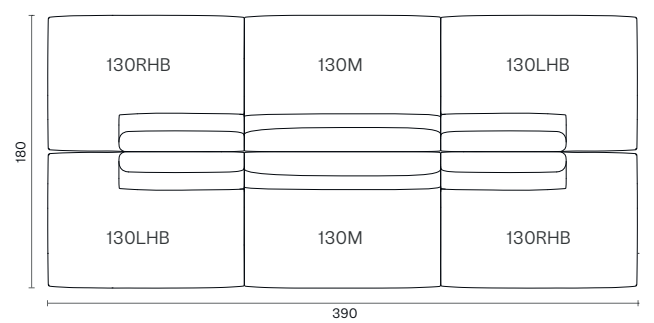

Plan 16

Plan 17

Plan 18

Plan 19

Shipment Details

Cbm (m3)	Weight (kg)	
0,91	18	Pick Armchair
0,78	17	100R
0,78	17	100R
0,63	18	80M
0,7	18	90C
0,93	19	120R
0,93	19	120R
0,78	18	100M
1	19	130LHB
1	19	130RHB
1	18	130M
1,15	18	150LHB
1,15	18	150RHB
1,15	18	150M
1,35	35	100LL
1,35	35	100RL
1,61	45	120LL
1,61	45	100RL
0,32	15	Pouf 90x90 cm
0,47	16	Pouf 72x166 cm
1,58	36	200 cm
1,85	40	240 cm
2,15	44	280 cm
2,59	50	340 cm
3,52	84	Plan 01
4,12	92	Plan 02
4,15	100	Plan 03
4,9	110	Plan 04
3,11	70	Plan 05
3,58	73	Plan 06
3,74	80	Plan 07
4,34	81	Plan 08
2,76	68	Plan 09
3,32	82	Plan 10
3,39	84	Plan 11
4,1	100	Plan 12
1,70	36	Plan 13
2,08	37	Plan 14
2,41	52	Plan 15
2,85	55	Plan 16
3	56	Plan 17
3,45	54	Plan 18
6	112	Plan 19
5,4	110	Plan 20
6	108	Plan 21
6,9	108	Plan 22
2,7	56	Plan 23
3	54	Plan 24
10,8	224	Plan 25

Plan 01

Plan 02

Plan 03

Plan 04

Plan 05

Plan 06

Plan 07

Plan 08

Dimensions (cm)

TRIPLE 343

DOUBLE 200

TRIPLE 283

DOUBLE 240

SINGLE

100 RIGHT ARM - 100R

100 LEFT ARM - 100L