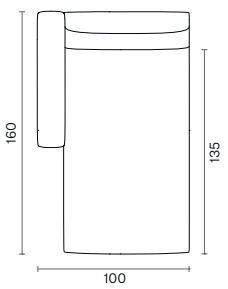

Plan 16

Plan 17

Plan 18

Plan 19

Shipment Details

Cbm (m3)	Weight (kg)	
0,91	18	Pick Armchair
0,78	17	100R
0,78	17	100R
0,63	18	80M
0,7	18	90C
0,93	19	120R
0,93	19	120R
0,78	18	100M
1	19	130LHB
1	19	130RHB
1	18	130M
1,15	18	150LHB
1,15	18	150RHB
1,15	18	150M
1,35	35	100LL
1,35	35	100RL
1,61	45	120LL
1,61	45	100RL
0,32	15	Pouf 90x90 cm
0,47	16	Pouf 72x166 cm
1,58	36	200 cm
1,85	40	240 cm
2,15	44	280 cm
2,59	50	340 cm
3,52	84	Plan 01
4,12	92	Plan 02
4,15	100	Plan 03
4,9	110	Plan 04
3,11	70	Plan 05
3,58	73	Plan 06
3,74	80	Plan 07
4,34	81	Plan 08
2,76	68	Plan 09
3,32	82	Plan 10
3,39	84	Plan 11
4,1	100	Plan 12
1,70	36	Plan 13
2,08	37	Plan 14
2,41	52	Plan 15
2,85	55	Plan 16
3	56	Plan 17
3,45	54	Plan 18
6	112	Plan 19
5,4	110	Plan 20
6	108	Plan 21
6,9	108	Plan 22
2,7	56	Plan 23
3	54	Plan 24
10,8	224	Plan 25

Dimensions (cm)

TRIPLE 343

DOUBLE 200

TRIPLE 283

DOUBLE 240

SINGLE

100 RIGHT ARM - 100R

100 LEFT ARM - 100L

120 RIGHT ARM - 120R

120 LEFT ARM - 120L

103 MID - 103M

83 MID - 83M

90 CORNER - 90C

120 RIGHT LOUNGE - 120RL

120 LEFT LOUNGE - 120LL

100 RIGHT LOUNGE - 100RL

100 LEFT LOUNGE - 100LL

Plan 20

Plan 21

Plan 22

Plan 23

Plan 24

Plan 25

textile fabric yardage (mt)	real leather square meter(m ²)	
7	10	Pick Armchair
6	8,5	100R
6	8,5	100R
5	7	80M
6	8,5	90C
7	10	120R
7	10	120R
5,5	7,5	100M
8	11,5	130LHB
8	11,5	130RHB
6	8,5	130M
8,5	12	150LHB
8,5	12	150RHB
7	10	150M
9	13	100LL
9	13	100RL
9,5	14	120LL
9,5	14	100RL
2,5	4	Pouf 90x90 cm
3	5	Pouf 72x166 cm
12	17	200 cm
14	20	240 cm
17	24	280 cm
19,5	27,5	340 cm
28	39,5	Plan 01
31	43,5	Plan 02
33	46,5	Plan 03
36,5	51	Plan 04
25	35,5	Plan 05
27	38	Plan 06
30	42,5	Plan 07
32,5	45,5	Plan 08
20	28,5	Plan 09
22	31,5	Plan 10
25	35,5	Plan 11
27,5	39	Plan 12
14	20	Plan 13
15,5	22	Plan 14
19	27	Plan 15
21	29,5	Plan 16
22	31,5	Plan 17
24	34	Plan 18
44	63	Plan 19
40	57	Plan 20
43	61	Plan 21
48	68	Plan 22
22	31,5	Plan 23
23	32,5	Plan 24
88	126	Plan 25