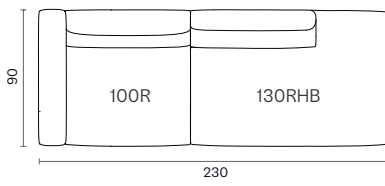

[B&T Material Catalogues](#) 

Plan 09

Plan 10

Plan 11

Plan 12

Plan 13

Plan 14

Plan 15

Plan 16

Plan 17

Plan 18

Plan 19

Shipment Details

Cbm (m3)	Weight (kg)	
0,91	18	Pick Armchair
0,78	17	100R
0,78	17	100R
0,63	18	80M
0,7	18	90C
0,93	19	120R
0,93	19	120R
0,78	18	100M
1	19	130LHB
1	19	130RHB
1	18	130M
1,15	18	150LHB
1,15	18	150RHB
1,15	18	150M
1,35	35	100LL
1,35	35	100RL
1,61	45	120LL
1,61	45	100RL
0,32	15	Pouf 90x90 cm
0,47	16	Pouf 72x166 cm
1,58	36	200 cm
1,85	40	240 cm
2,15	44	280 cm
2,59	50	340 cm
3,52	84	Plan 01
4,12	92	Plan 02
4,15	100	Plan 03
4,9	110	Plan 04
3,11	70	Plan 05
3,58	73	Plan 06
3,74	80	Plan 07
4,34	81	Plan 08
2,76	68	Plan 09
3,32	82	Plan 10
3,39	84	Plan 11
4,1	100	Plan 12
1,70	36	Plan 13
2,08	37	Plan 14
2,41	52	Plan 15
2,85	55	Plan 16
3	56	Plan 17
3,45	54	Plan 18
6	112	Plan 19
5,4	110	Plan 20
6	108	Plan 21
6,9	108	Plan 22
2,7	56	Plan 23
3	54	Plan 24
10,8	224	Plan 25

Dimensions (cm)

TRIPLE 343

DOUBLE 200

TRIPLE 283

DOUBLE 240

SINGLE

100 RIGHT ARM - 100R

100 LEFT ARM - 100L