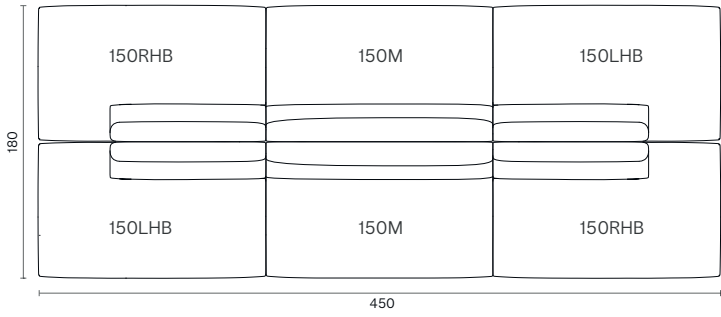

120 RIGHT ARM - 120R

120 LEFT ARM - 120L

103 MID - 103M

83 MID - 83M

90 CORNER - 90C

120 RIGHT LOUNGE - 120RL

120 LEFT LOUNGE - 120LL

100 RIGHT LOUNGE - 100RL

100 LEFT LOUNGE - 100LL

Plan 20

Plan 21

Plan 22

Plan 23

Plan 24

Plan 25

textile fabric yardage (mt)	real leather square meter(m ²)	
7	10	Pick Armchair
6	8,5	100R
6	8,5	100R
5	7	80M
6	8,5	90C
7	10	120R
7	10	120R
5,5	7,5	100M
8	11,5	130LHB
8	11,5	130RHB
6	8,5	130M
8,5	12	150LHB
8,5	12	150RHB
7	10	150M
9	13	100LL
9	13	100RL
9,5	14	120LL
9,5	14	100RL
2,5	4	Pouf 90x90 cm
3	5	Pouf 72x166 cm
12	17	200 cm
14	20	240 cm
17	24	280 cm
19,5	27,5	340 cm
28	39,5	Plan 01
31	43,5	Plan 02
33	46,5	Plan 03
36,5	51	Plan 04
25	35,5	Plan 05
27	38	Plan 06
30	42,5	Plan 07
32,5	45,5	Plan 08
20	28,5	Plan 09
22	31,5	Plan 10
25	35,5	Plan 11
27,5	39	Plan 12
14	20	Plan 13
15,5	22	Plan 14
19	27	Plan 15
21	29,5	Plan 16
22	31,5	Plan 17
24	34	Plan 18
44	63	Plan 19
40	57	Plan 20
43	61	Plan 21
48	68	Plan 22
22	31,5	Plan 23
23	32,5	Plan 24
88	126	Plan 25