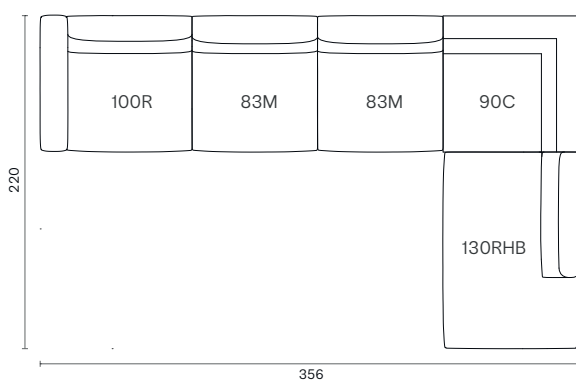

Plan 16

Plan 17

Plan 18

Plan 19

Shipment Details

Cbm (m3)	Weight (kg)	
0,91	18	Pick Armchair
0,78	17	100R
0,78	17	100R
0,63	18	80M
0,7	18	90C
0,93	19	120R
0,93	19	120R
0,78	18	100M
1	19	130LHB
1	19	130RHB
1	18	130M
1,15	18	150LHB
1,15	18	150RHB
1,15	18	150M
1,35	35	100LL
1,35	35	100RL
1,61	45	120LL
1,61	45	100RL
0,32	15	Pouf 90x90 cm
0,47	16	Pouf 72x166 cm
1,58	36	200 cm
1,85	40	240 cm
2,15	44	280 cm
2,59	50	340 cm
3,52	84	Plan 01
4,12	92	Plan 02
4,15	100	Plan 03
4,9	110	Plan 04
3,11	70	Plan 05
3,58	73	Plan 06
3,74	80	Plan 07
4,34	81	Plan 08
2,76	68	Plan 09
3,32	82	Plan 10
3,39	84	Plan 11
4,1	100	Plan 12
1,70	36	Plan 13
2,08	37	Plan 14
2,41	52	Plan 15
2,85	55	Plan 16
3	56	Plan 17
3,45	54	Plan 18
6	112	Plan 19
5,4	110	Plan 20
6	108	Plan 21
6,9	108	Plan 22
2,7	56	Plan 23
3	54	Plan 24
10,8	224	Plan 25

Plan 01

Plan 02

Plan 03

Plan 04

Plan 05

Plan 06

Plan 07

Plan 08

Dimensions (cm)

TRIPLE 343

DOUBLE 200

TRIPLE 283

DOUBLE 240

SINGLE

100 RIGHT ARM - 100R

100 LEFT ARM - 100L

120 RIGHT ARM - 120R

120 LEFT ARM - 120L

103 MID - 103M

83 MID - 83M

90 CORNER - 90C

120 RIGHT LOUNGE - 120RL

120 LEFT LOUNGE - 120LL

100 RIGHT LOUNGE - 100RL