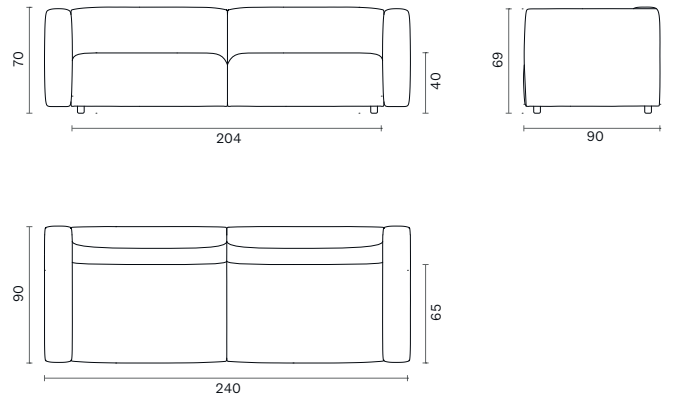

Plan 16

Plan 17

Plan 18

Plan 19

Shipment Details

Cbm (m3)	Weight (kg)	
0,91	18	Pick Armchair
0,78	17	100R
0,78	17	100R
0,63	18	80M
0,7	18	90C
0,93	19	120R
0,93	19	120R
0,78	18	100M
1	19	130LHB
1	19	130RHB
1	18	130M
1,15	18	150LHB
1,15	18	150RHB
1,15	18	150M
1,35	35	100LL
1,35	35	100RL
1,61	45	120LL
1,61	45	100RL
0,32	15	Pouf 90x90 cm
0,47	16	Pouf 72x166 cm
1,58	36	200 cm
1,85	40	240 cm
2,15	44	280 cm
2,59	50	340 cm
3,52	84	Plan 01
4,12	92	Plan 02
4,15	100	Plan 03
4,9	110	Plan 04
3,11	70	Plan 05
3,58	73	Plan 06
3,74	80	Plan 07
4,34	81	Plan 08
2,76	68	Plan 09
3,32	82	Plan 10
3,39	84	Plan 11
4,1	100	Plan 12
1,70	36	Plan 13
2,08	37	Plan 14
2,41	52	Plan 15
2,85	55	Plan 16
3	56	Plan 17
3,45	54	Plan 18
6	112	Plan 19
5,4	110	Plan 20
6	108	Plan 21
6,9	108	Plan 22
2,7	56	Plan 23
3	54	Plan 24
10,8	224	Plan 25

Dimensions (cm)

TRIPLE 343

DOUBLE 200

TRIPLE 283

DOUBLE 240

SINGLE

100 RIGHT ARM - 100R

100 LEFT ARM - 100L

120 RIGHT ARM - 120R

120 LEFT ARM - 120L

103 MID - 103M

83 MID - 83M

90 CORNER - 90C

120 RIGHT LOUNGE - 120RL

120 LEFT LOUNGE - 120LL

100 RIGHT LOUNGE - 100RL