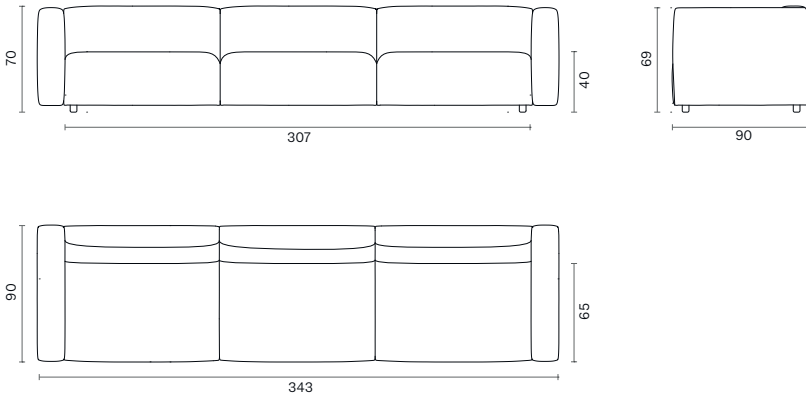

Plan 16

Plan 17

Plan 18

Plan 19

Shipment Details

Cbm (m3)	Weight (kg)	
0,91	18	Pick Armchair
0,78	17	100R
0,78	17	100R
0,63	18	80M
0,7	18	90C
0,93	19	120R
0,93	19	120R
0,78	18	100M
1	19	130LHB
1	19	130RHB
1	18	130M
1,15	18	150LHB
1,15	18	150RHB
1,15	18	150M
1,35	35	100LL
1,35	35	100RL
1,61	45	120LL
1,61	45	100RL
0,32	15	Pouf 90x90 cm
0,47	16	Pouf 72x166 cm
1,58	36	200 cm
1,85	40	240 cm
2,15	44	280 cm
2,59	50	340 cm
3,52	84	Plan 01
4,12	92	Plan 02
4,15	100	Plan 03
4,9	110	Plan 04
3,11	70	Plan 05
3,58	73	Plan 06
3,74	80	Plan 07
4,34	81	Plan 08
2,76	68	Plan 09
3,32	82	Plan 10
3,39	84	Plan 11
4,1	100	Plan 12
1,70	36	Plan 13
2,08	37	Plan 14
2,41	52	Plan 15
2,85	55	Plan 16
3	56	Plan 17
3,45	54	Plan 18
6	112	Plan 19
5,4	110	Plan 20
6	108	Plan 21
6,9	108	Plan 22
2,7	56	Plan 23
3	54	Plan 24
10,8	224	Plan 25

Plan 01

Plan 02

Plan 03

Plan 04

Plan 05

Plan 06

Plan 07

Plan 08

Dimensions (cm)

TRIPLE 343

DOUBLE 200

TRIPLE 283

DOUBLE 240

SINGLE

100 RIGHT ARM - 100R

100 LEFT ARM - 100L