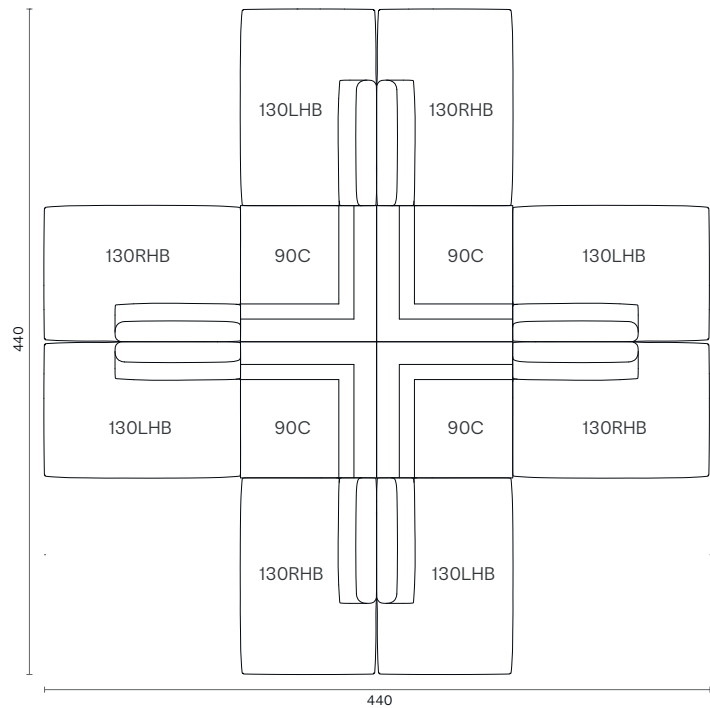

Dimensions (cm)

TRIPLE 343

DOUBLE 200

TRIPLE 283

DOUBLE 240

SINGLE

100 RIGHT ARM - 100R

100 LEFT ARM - 100L

120 RIGHT ARM - 120R

120 LEFT ARM - 120L

103 MID - 103M

83 MID - 83M

90 CORNER - 90C

120 RIGHT LOUNGE - 120RL

120 LEFT LOUNGE - 120LL

100 RIGHT LOUNGE - 100RL

100 LEFT LOUNGE - 100LL

Plan 20

Plan 21

Plan 22

Plan 23

Plan 24

Plan 25

textile fabric yardage (mt)	real leather square meter(m ²)	
7	10	Pick Armchair
6	8,5	100R
6	8,5	100R
5	7	80M
6	8,5	90C
7	10	120R
7	10	120R
5,5	7,5	100M
8	11,5	130LHB
8	11,5	130RHB
6	8,5	130M
8,5	12	150LHB
8,5	12	150RHB
7	10	150M
9	13	100LL
9	13	100RL
9,5	14	120LL
9,5	14	100RL
2,5	4	Pouf 90x90 cm
3	5	Pouf 72x166 cm
12	17	200 cm
14	20	240 cm
17	24	280 cm
19,5	27,5	340 cm
28	39,5	Plan 01
31	43,5	Plan 02
33	46,5	Plan 03
36,5	51	Plan 04
25	35,5	Plan 05
27	38	Plan 06
30	42,5	Plan 07
32,5	45,5	Plan 08
20	28,5	Plan 09
22	31,5	Plan 10
25	35,5	Plan 11
27,5	39	Plan 12
14	20	Plan 13
15,5	22	Plan 14
19	27	Plan 15
21	29,5	Plan 16
22	31,5	Plan 17
24	34	Plan 18
44	63	Plan 19
40	57	Plan 20
43	61	Plan 21
48	68	Plan 22
22	31,5	Plan 23
23	32,5	Plan 24
88	126	Plan 25