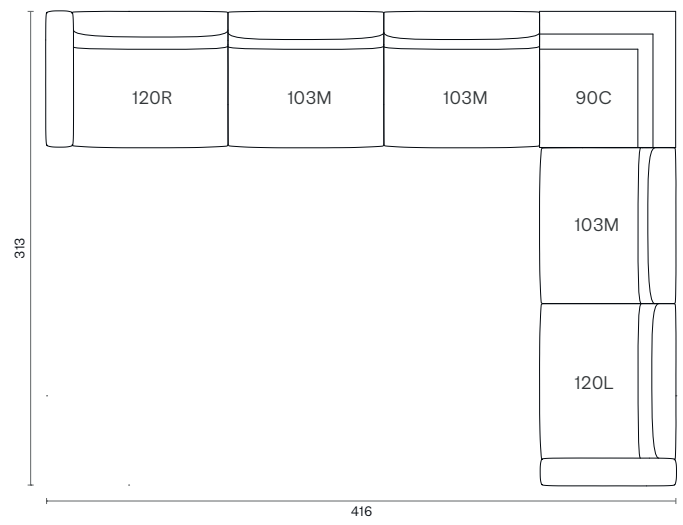

Plan 16

Plan 17

Plan 18

Plan 19

Shipment Details

Cbm (m3)	Weight (kg)	
0,91	18	Pick Armchair
0,78	17	100R
0,78	17	100R
0,63	18	80M
0,7	18	90C
0,93	19	120R
0,93	19	120R
0,78	18	100M
1	19	130LHB
1	19	130RHB
1	18	130M
1,15	18	150LHB
1,15	18	150RHB
1,15	18	150M
1,35	35	100LL
1,35	35	100RL
1,61	45	120LL
1,61	45	100RL
0,32	15	Pouf 90x90 cm
0,47	16	Pouf 72x166 cm
1,58	36	200 cm
1,85	40	240 cm
2,15	44	280 cm
2,59	50	340 cm
3,52	84	Plan 01
4,12	92	Plan 02
4,15	100	Plan 03
4,9	110	Plan 04
3,11	70	Plan 05
3,58	73	Plan 06
3,74	80	Plan 07
4,34	81	Plan 08
2,76	68	Plan 09
3,32	82	Plan 10
3,39	84	Plan 11
4,1	100	Plan 12
1,70	36	Plan 13
2,08	37	Plan 14
2,41	52	Plan 15
2,85	55	Plan 16
3	56	Plan 17
3,45	54	Plan 18
6	112	Plan 19
5,4	110	Plan 20
6	108	Plan 21
6,9	108	Plan 22
2,7	56	Plan 23
3	54	Plan 24
10,8	224	Plan 25

Plan 01

Plan 02

Plan 03

Plan 04

Plan 05

Plan 06

Plan 07

Plan 08

Dimensions (cm)

TRIPLE 343

DOUBLE 200

TRIPLE 283

DOUBLE 240

SINGLE

100 RIGHT ARM - 100R

100 LEFT ARM - 100L

120 RIGHT ARM - 120R

120 LEFT ARM - 120L

103 MID - 103M

83 MID - 83M

90 CORNER - 90C

120 RIGHT LOUNGE - 120RL

120 LEFT LOUNGE - 120LL

100 RIGHT LOUNGE - 100RL