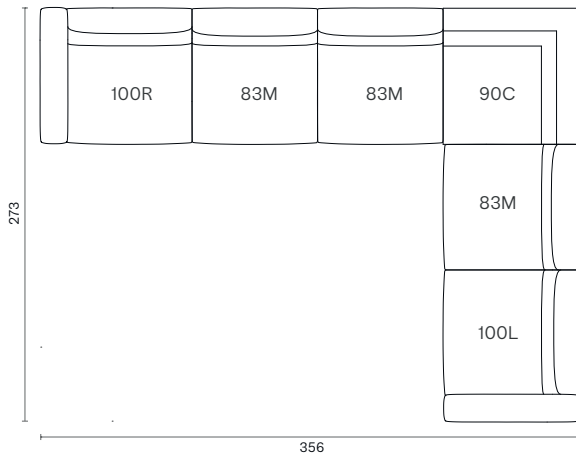

Plan 16

Plan 17

Plan 18

Plan 19

Shipment Details

Cbm (m3)	Weight (kg)	
0,91	18	Pick Armchair
0,78	17	100R
0,78	17	100R
0,63	18	80M
0,7	18	90C
0,93	19	120R
0,93	19	120R
0,78	18	100M
1	19	130LHB
1	19	130RHB
1	18	130M
1,15	18	150LHB
1,15	18	150RHB
1,15	18	150M
1,35	35	100LL
1,35	35	100RL
1,61	45	120LL
1,61	45	100RL
0,32	15	Pouf 90x90 cm
0,47	16	Pouf 72x166 cm
1,58	36	200 cm
1,85	40	240 cm
2,15	44	280 cm
2,59	50	340 cm
3,52	84	Plan 01
4,12	92	Plan 02
4,15	100	Plan 03
4,9	110	Plan 04
3,11	70	Plan 05
3,58	73	Plan 06
3,74	80	Plan 07
4,34	81	Plan 08
2,76	68	Plan 09
3,32	82	Plan 10
3,39	84	Plan 11
4,1	100	Plan 12
1,70	36	Plan 13
2,08	37	Plan 14
2,41	52	Plan 15
2,85	55	Plan 16
3	56	Plan 17
3,45	54	Plan 18
6	112	Plan 19
5,4	110	Plan 20
6	108	Plan 21
6,9	108	Plan 22
2,7	56	Plan 23
3	54	Plan 24
10,8	224	Plan 25

Plan 01

Plan 02

Plan 03

Plan 04

Plan 05

Plan 06

Plan 07

Plan 08

Dimensions (cm)

TRIPLE 343

DOUBLE 200

TRIPLE 283

DOUBLE 240

SINGLE

100 RIGHT ARM - 100R

100 LEFT ARM - 100L

120 RIGHT ARM - 120R

120 LEFT ARM - 120L

103 MID - 103M

83 MID - 83M

90 CORNER - 90C

120 RIGHT LOUNGE - 120RL

120 LEFT LOUNGE - 120LL

100 RIGHT LOUNGE - 100RL