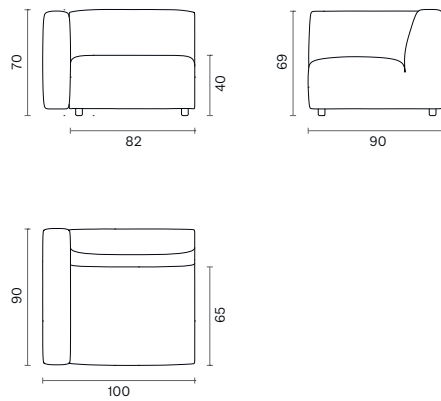

Plan 16

Plan 17

Plan 18

Plan 19

Shipment Details

Cbm (m3)	Weight (kg)	
0,91	18	Pick Armchair
0,78	17	100R
0,78	17	100R
0,63	18	80M
0,7	18	90C
0,93	19	120R
0,93	19	120R
0,78	18	100M
1	19	130LHB
1	19	130RHB
1	18	130M
1,15	18	150LHB
1,15	18	150RHB
1,15	18	150M
1,35	35	100LL
1,35	35	100RL
1,61	45	120LL
1,61	45	100RL
0,32	15	Pouf 90x90 cm
0,47	16	Pouf 72x166 cm
1,58	36	200 cm
1,85	40	240 cm
2,15	44	280 cm
2,59	50	340 cm
3,52	84	Plan 01
4,12	92	Plan 02
4,15	100	Plan 03
4,9	110	Plan 04
3,11	70	Plan 05
3,58	73	Plan 06
3,74	80	Plan 07
4,34	81	Plan 08
2,76	68	Plan 09
3,32	82	Plan 10
3,39	84	Plan 11
4,1	100	Plan 12
1,70	36	Plan 13
2,08	37	Plan 14
2,41	52	Plan 15
2,85	55	Plan 16
3	56	Plan 17
3,45	54	Plan 18
6	112	Plan 19
5,4	110	Plan 20
6	108	Plan 21
6,9	108	Plan 22
2,7	56	Plan 23
3	54	Plan 24
10,8	224	Plan 25

Dimensions (cm)

TRIPLE 343

DOUBLE 200

TRIPLE 283

DOUBLE 240

SINGLE

100 RIGHT ARM - 100R

100 LEFT ARM - 100L

120 RIGHT ARM - 120R

120 LEFT ARM - 120L

103 MID - 103M

83 MID - 83M

90 CORNER - 90C

120 RIGHT LOUNGE - 120RL

120 LEFT LOUNGE - 120LL

100 RIGHT LOUNGE - 100RL