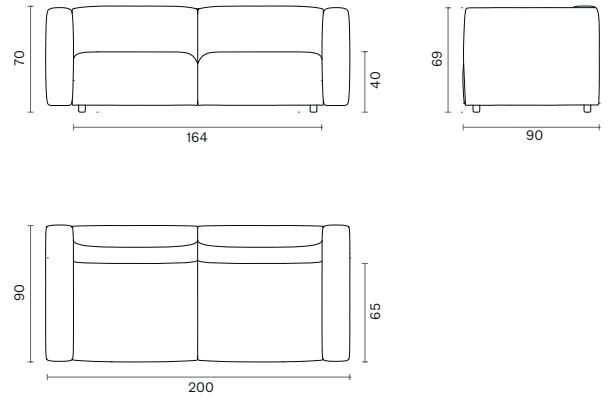

Plan 16

Plan 17

Plan 18

Plan 19

Shipment Details

Cbm (m3)	Weight (kg)	
0,91	18	Pick Armchair
0,78	17	100R
0,78	17	100R
0,63	18	80M
0,7	18	90C
0,93	19	120R
0,93	19	120R
0,78	18	100M
1	19	130LHB
1	19	130RHB
1	18	130M
1,15	18	150LHB
1,15	18	150RHB
1,15	18	150M
1,35	35	100LL
1,35	35	100RL
1,61	45	120LL
1,61	45	100RL
0,32	15	Pouf 90x90 cm
0,47	16	Pouf 72x166 cm
1,58	36	200 cm
1,85	40	240 cm
2,15	44	280 cm
2,59	50	340 cm
3,52	84	Plan 01
4,12	92	Plan 02
4,15	100	Plan 03
4,9	110	Plan 04
3,11	70	Plan 05
3,58	73	Plan 06
3,74	80	Plan 07
4,34	81	Plan 08
2,76	68	Plan 09
3,32	82	Plan 10
3,39	84	Plan 11
4,1	100	Plan 12
1,70	36	Plan 13
2,08	37	Plan 14
2,41	52	Plan 15
2,85	55	Plan 16
3	56	Plan 17
3,45	54	Plan 18
6	112	Plan 19
5,4	110	Plan 20
6	108	Plan 21
6,9	108	Plan 22
2,7	56	Plan 23
3	54	Plan 24
10,8	224	Plan 25

Plan 01

Plan 02

Plan 03

Plan 04

Plan 05

Plan 06

Plan 07

Plan 08

Dimensions (cm)

TRIPLE 343

DOUBLE 200

TRIPLE 283

DOUBLE 240

SINGLE

100 RIGHT ARM - 100R

100 LEFT ARM - 100L