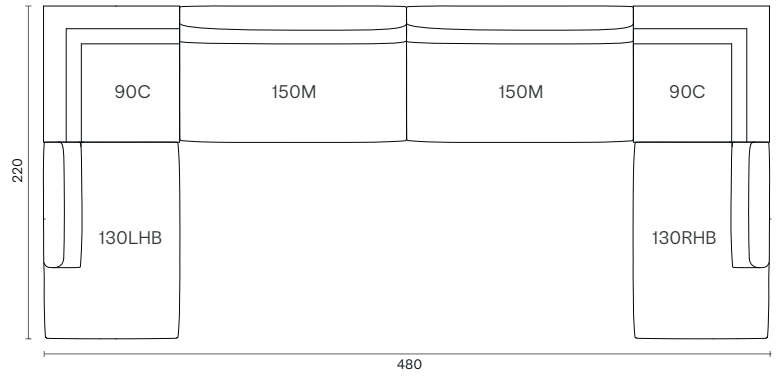

Dimensions (cm)

TRIPLE 343

DOUBLE 200

TRIPLE 283

DOUBLE 240

SINGLE

100 RIGHT ARM - 100R

100 LEFT ARM - 100L

120 RIGHT ARM - 120R

120 LEFT ARM - 120L

103 MID - 103M

83 MID - 83M

90 CORNER - 90C

120 RIGHT LOUNGE - 120RL

120 LEFT LOUNGE - 120LL

100 RIGHT LOUNGE - 100RL

100 LEFT LOUNGE - 100LL

Plan 20

Plan 21

Plan 22

Plan 23

Plan 24

Plan 25

textile fabric yardage (mt)	real leather square meter(m ²)	
7	10	Pick Armchair
6	8,5	100R
6	8,5	100R
5	7	80M
6	8,5	90C
7	10	120R
7	10	120R
5,5	7,5	100M
8	11,5	130LHB
8	11,5	130RHB
6	8,5	130M
8,5	12	150LHB
8,5	12	150RHB
7	10	150M
9	13	100LL
9	13	100RL
9,5	14	120LL
9,5	14	100RL
2,5	4	Pouf 90x90 cm
3	5	Pouf 72x166 cm
12	17	200 cm
14	20	240 cm
17	24	280 cm
19,5	27,5	340 cm
28	39,5	Plan 01
31	43,5	Plan 02
33	46,5	Plan 03
36,5	51	Plan 04
25	35,5	Plan 05
27	38	Plan 06
30	42,5	Plan 07
32,5	45,5	Plan 08
20	28,5	Plan 09
22	31,5	Plan 10
25	35,5	Plan 11
27,5	39	Plan 12
14	20	Plan 13
15,5	22	Plan 14
19	27	Plan 15
21	29,5	Plan 16
22	31,5	Plan 17
24	34	Plan 18
44	63	Plan 19
40	57	Plan 20
43	61	Plan 21
48	68	Plan 22
22	31,5	Plan 23
23	32,5	Plan 24
88	126	Plan 25