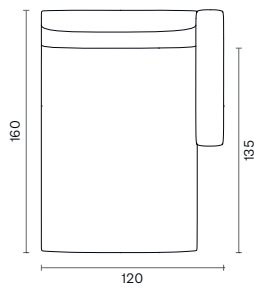

Plan 16

Plan 17

Plan 18

Plan 19

Shipment Details

Cbm (m3)	Weight (kg)	
0,91	18	Pick Armchair
0,78	17	100R
0,78	17	100R
0,63	18	80M
0,7	18	90C
0,93	19	120R
0,93	19	120R
0,78	18	100M
1	19	130LHB
1	19	130RHB
1	18	130M
1,15	18	150LHB
1,15	18	150RHB
1,15	18	150M
1,35	35	100LL
1,35	35	100RL
1,61	45	120LL
1,61	45	100RL
0,32	15	Pouf 90x90 cm
0,47	16	Pouf 72x166 cm
1,58	36	200 cm
1,85	40	240 cm
2,15	44	280 cm
2,59	50	340 cm
3,52	84	Plan 01
4,12	92	Plan 02
4,15	100	Plan 03
4,9	110	Plan 04
3,11	70	Plan 05
3,58	73	Plan 06
3,74	80	Plan 07
4,34	81	Plan 08
2,76	68	Plan 09
3,32	82	Plan 10
3,39	84	Plan 11
4,1	100	Plan 12
1,70	36	Plan 13
2,08	37	Plan 14
2,41	52	Plan 15
2,85	55	Plan 16
3	56	Plan 17
3,45	54	Plan 18
6	112	Plan 19
5,4	110	Plan 20
6	108	Plan 21
6,9	108	Plan 22
2,7	56	Plan 23
3	54	Plan 24
10,8	224	Plan 25

Dimensions (cm)

TRIPLE 343

DOUBLE 200

TRIPLE 283

DOUBLE 240

SINGLE

100 RIGHT ARM - 100R

100 LEFT ARM - 100L

120 RIGHT ARM - 120R

120 LEFT ARM - 120L

103 MID - 103M

83 MID - 83M

90 CORNER - 90C

120 RIGHT LOUNGE - 120RL

120 LEFT LOUNGE - 120LL

100 RIGHT LOUNGE - 100RL

100 LEFT LOUNGE - 100LL

Plan 20

Plan 21

Plan 22

Plan 23

Plan 24

Plan 25

textile fabric yardage (mt)	real leather square meter(m ²)	
7	10	Pick Armchair
6	8,5	100R
6	8,5	100R
5	7	80M
6	8,5	90C
7	10	120R
7	10	120R
5,5	7,5	100M
8	11,5	130LHB
8	11,5	130RHB
6	8,5	130M
8,5	12	150LHB
8,5	12	150RHB
7	10	150M
9	13	100LL
9	13	100RL
9,5	14	120LL
9,5	14	100RL
2,5	4	Pouf 90x90 cm
3	5	Pouf 72x166 cm
12	17	200 cm
14	20	240 cm
17	24	280 cm
19,5	27,5	340 cm
28	39,5	Plan 01
31	43,5	Plan 02
33	46,5	Plan 03
36,5	51	Plan 04
25	35,5	Plan 05
27	38	Plan 06
30	42,5	Plan 07
32,5	45,5	Plan 08
20	28,5	Plan 09
22	31,5	Plan 10
25	35,5	Plan 11
27,5	39	Plan 12
14	20	Plan 13
15,5	22	Plan 14
19	27	Plan 15
21	29,5	Plan 16
22	31,5	Plan 17
24	34	Plan 18
44	63	Plan 19
40	57	Plan 20
43	61	Plan 21
48	68	Plan 22
22	31,5	Plan 23
23	32,5	Plan 24
88	126	Plan 25