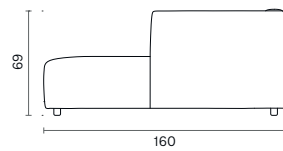

Dimensions (cm)

TRIPLE 343

DOUBLE 200

TRIPLE 283

DOUBLE 240

SINGLE

100 RIGHT ARM - 100R

100 LEFT ARM - 100L

120 RIGHT ARM - 120R

120 LEFT ARM - 120L

103 MID - 103M

83 MID - 83M

90 CORNER - 90C

120 RIGHT LOUNGE - 120RL

120 LEFT LOUNGE - 120LL

100 RIGHT LOUNGE - 100RL

100 LEFT LOUNGE - 100LL

Plan 20

Plan 21

Plan 22

Plan 23

Plan 24

Plan 25

textile fabric yardage (mt)	real leather square meter(m ²)	
7	10	Pick Armchair
6	8,5	100R
6	8,5	100R
5	7	80M
6	8,5	90C
7	10	120R
7	10	120R
5,5	7,5	100M
8	11,5	130LHB
8	11,5	130RHB
6	8,5	130M
8,5	12	150LHB
8,5	12	150RHB
7	10	150M
9	13	100LL
9	13	100RL
9,5	14	120LL
9,5	14	100RL
2,5	4	Pouf 90x90 cm
3	5	Pouf 72x166 cm
12	17	200 cm
14	20	240 cm
17	24	280 cm
19,5	27,5	340 cm
28	39,5	Plan 01
31	43,5	Plan 02
33	46,5	Plan 03
36,5	51	Plan 04
25	35,5	Plan 05
27	38	Plan 06
30	42,5	Plan 07
32,5	45,5	Plan 08
20	28,5	Plan 09
22	31,5	Plan 10
25	35,5	Plan 11
27,5	39	Plan 12
14	20	Plan 13
15,5	22	Plan 14
19	27	Plan 15
21	29,5	Plan 16
22	31,5	Plan 17
24	34	Plan 18
44	63	Plan 19
40	57	Plan 20
43	61	Plan 21
48	68	Plan 22
22	31,5	Plan 23
23	32,5	Plan 24
88	126	Plan 25