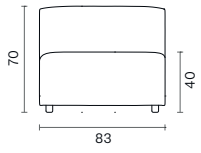

Dimensions (cm)

TRIPLE 343

DOUBLE 200

TRIPLE 283

DOUBLE 240

SINGLE

100 RIGHT ARM - 100R

100 LEFT ARM - 100L

120 RIGHT ARM - 120R

120 LEFT ARM - 120L

103 MID - 103M

83 MID - 83M

90 CORNER - 90C

120 RIGHT LOUNGE - 120RL

120 LEFT LOUNGE - 120LL

100 RIGHT LOUNGE - 100RL

100 LEFT LOUNGE - 100LL

Plan 20

Plan 21

Plan 22

Plan 23

Plan 24

Plan 25

textile fabric yardage (mt)	real leather square meter(m ²)	
7	10	Pick Armchair
6	8,5	100R
6	8,5	100R
5	7	80M
6	8,5	90C
7	10	120R
7	10	120R
5,5	7,5	100M
8	11,5	130LHB
8	11,5	130RHB
6	8,5	130M
8,5	12	150LHB
8,5	12	150RHB
7	10	150M
9	13	100LL
9	13	100RL
9,5	14	120LL
9,5	14	100RL
2,5	4	Pouf 90x90 cm
3	5	Pouf 72x166 cm
12	17	200 cm
14	20	240 cm
17	24	280 cm
19,5	27,5	340 cm
28	39,5	Plan 01
31	43,5	Plan 02
33	46,5	Plan 03
36,5	51	Plan 04
25	35,5	Plan 05
27	38	Plan 06
30	42,5	Plan 07
32,5	45,5	Plan 08
20	28,5	Plan 09
22	31,5	Plan 10
25	35,5	Plan 11
27,5	39	Plan 12
14	20	Plan 13
15,5	22	Plan 14
19	27	Plan 15
21	29,5	Plan 16
22	31,5	Plan 17
24	34	Plan 18
44	63	Plan 19
40	57	Plan 20
43	61	Plan 21
48	68	Plan 22
22	31,5	Plan 23
23	32,5	Plan 24
88	126	Plan 25