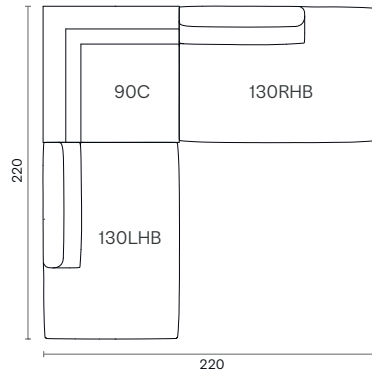

Dimensions (cm)

TRIPLE 343

DOUBLE 200

TRIPLE 283

DOUBLE 240

SINGLE

100 RIGHT ARM - 100R

100 LEFT ARM - 100L

120 RIGHT ARM - 120R

120 LEFT ARM - 120L

103 MID - 103M

83 MID - 83M

90 CORNER - 90C

120 RIGHT LOUNGE - 120RL

120 LEFT LOUNGE - 120LL

100 RIGHT LOUNGE - 100RL

100 LEFT LOUNGE - 100LL

Plan 20

Plan 21

Plan 22

Plan 23

Plan 24

Plan 25

textile fabric yardage (mt)	real leather square meter(m ²)	
7	10	Pick Armchair
6	8,5	100R
6	8,5	100R
5	7	80M
6	8,5	90C
7	10	120R
7	10	120R
5,5	7,5	100M
8	11,5	130LHB
8	11,5	130RHB
6	8,5	130M
8,5	12	150LHB
8,5	12	150RHB
7	10	150M
9	13	100LL
9	13	100RL
9,5	14	120LL
9,5	14	100RL
2,5	4	Pouf 90x90 cm
3	5	Pouf 72x166 cm
12	17	200 cm
14	20	240 cm
17	24	280 cm
19,5	27,5	340 cm
28	39,5	Plan 01
31	43,5	Plan 02
33	46,5	Plan 03
36,5	51	Plan 04
25	35,5	Plan 05
27	38	Plan 06
30	42,5	Plan 07
32,5	45,5	Plan 08
20	28,5	Plan 09
22	31,5	Plan 10
25	35,5	Plan 11
27,5	39	Plan 12
14	20	Plan 13
15,5	22	Plan 14
19	27	Plan 15
21	29,5	Plan 16
22	31,5	Plan 17
24	34	Plan 18
44	63	Plan 19
40	57	Plan 20
43	61	Plan 21
48	68	Plan 22
22	31,5	Plan 23
23	32,5	Plan 24
88	126	Plan 25