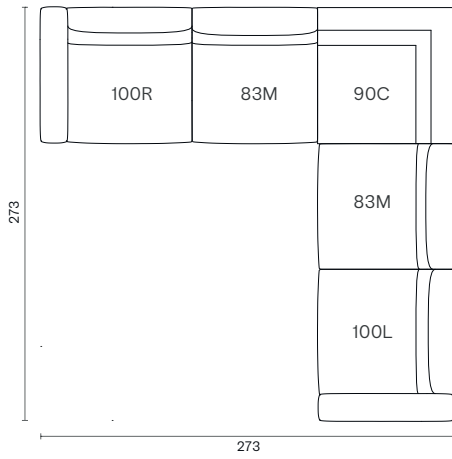

Plan 16

Plan 17

Plan 18

Plan 19

Shipment Details

Cbm (m3)	Weight (kg)	
0,91	18	Pick Armchair
0,78	17	100R
0,78	17	100R
0,63	18	80M
0,7	18	90C
0,93	19	120R
0,93	19	120R
0,78	18	100M
1	19	130LHB
1	19	130RHB
1	18	130M
1,15	18	150LHB
1,15	18	150RHB
1,15	18	150M
1,35	35	100LL
1,35	35	100RL
1,61	45	120LL
1,61	45	100RL
0,32	15	Pouf 90x90 cm
0,47	16	Pouf 72x166 cm
1,58	36	200 cm
1,85	40	240 cm
2,15	44	280 cm
2,59	50	340 cm
3,52	84	Plan 01
4,12	92	Plan 02
4,15	100	Plan 03
4,9	110	Plan 04
3,11	70	Plan 05
3,58	73	Plan 06
3,74	80	Plan 07
4,34	81	Plan 08
2,76	68	Plan 09
3,32	82	Plan 10
3,39	84	Plan 11
4,1	100	Plan 12
1,70	36	Plan 13
2,08	37	Plan 14
2,41	52	Plan 15
2,85	55	Plan 16
3	56	Plan 17
3,45	54	Plan 18
6	112	Plan 19
5,4	110	Plan 20
6	108	Plan 21
6,9	108	Plan 22
2,7	56	Plan 23
3	54	Plan 24
10,8	224	Plan 25

Plan 01

Plan 02

Plan 03

Plan 04

Plan 05

Plan 06

Plan 07

Plan 08

Dimensions (cm)

TRIPLE 343

DOUBLE 200

TRIPLE 283

DOUBLE 240

SINGLE

100 RIGHT ARM - 100R

100 LEFT ARM - 100L

120 RIGHT ARM - 120R

120 LEFT ARM - 120L

103 MID - 103M

83 MID - 83M

90 CORNER - 90C

120 RIGHT LOUNGE - 120RL

120 LEFT LOUNGE - 120LL

100 RIGHT LOUNGE - 100RL